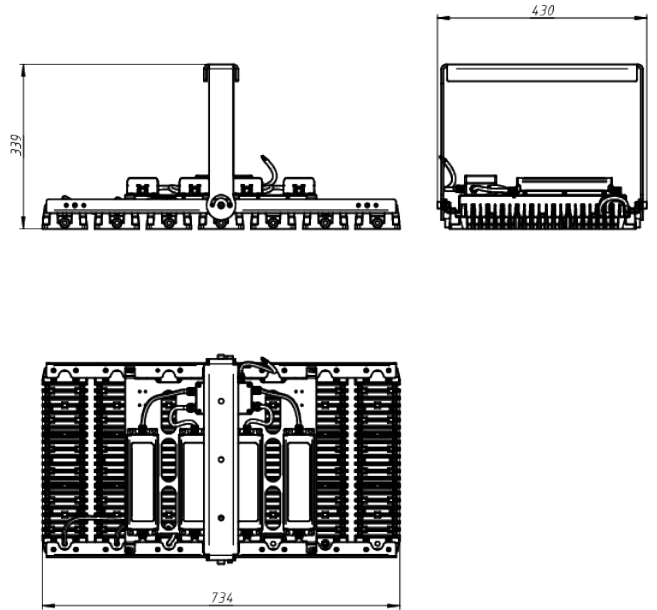

# LAD LED R700-7-PC-10-750-D48-700L1 ST

|   |                                       |
|---|---------------------------------------|
| Модель / Артикул                        | LAD LED R700-7-PC-10-750-D48-700L1 ST |
| Световой поток*, Лм                     | 102057                                |
| Угол излучения                          | 10*                                   |
| Энергопотребление, Вт                   | 700                                   |
| Цветовая температура**, К               | 5000К                                 |
| Индекс цветопередачи***                 | Ra 70                                 |
| Кэффициент мощности                     | 0.95                                  |
| Номинальное напряжение питания****, В   | АС/DC 230                             |
| Влаго и пылезащита                      | IP67                                  |
| Вид климатического исполнения           | УХЛ1                                  |
| Класс защиты от поражения эл. током     | I                                     |
| Диапазон рабочих температур             | -60*С ... +60*С                       |
| Тип крепления                           | Лура                                  |
| Габаритные размеры светильника*****, мм | 430 x 734 x 339                       |
| Гарантийный срок                        | 5 лет                                 |